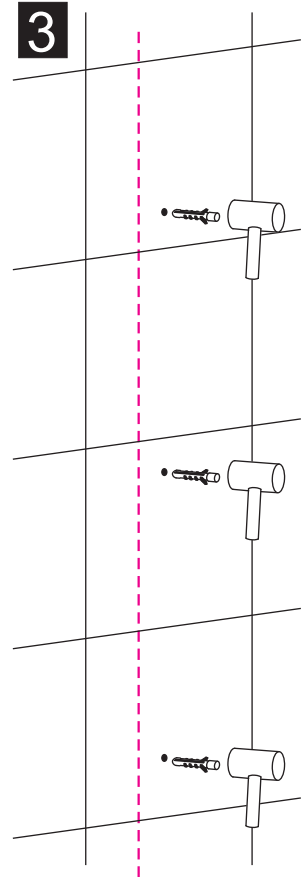

2. Prima di procedere a qualsiasi operazione di installazione, verificare la corrispondenza del box ordinato con quello consegnato e l'integrità di tutti i suoi componenti.

3. Le lastre di vetro vanno maneggiate con cura e vanno spostate sempre da due persone. Ciascuna persona dovrà prendere la lastra con due mani, afferrandola sugli spigoli del lato più lungo e tenendola in verticale (di taglio), in modo che la lastra non possa flettersi nella parte centrale. In particolar modo per le lastre in vetro prive di profili/telaio è assolutamente necessario mantenere le protezioni esistenti fino alla fine dell'installazione per evitare di sbattere le lastre determinando possibili rotture (o scoppi) anche successivi all'installazione.

### Parete Fissa da 800

Dimensione box (cm)	S1 (cm)	S2 (cm)
650 x 800	595-635	745-785
700 x 800	645-685	745-785
750 x 800	695-735	745-785
800 x 800	745-785	745-785
900 x 800	845-885	745-785
1000 x 800	945-985	745-785
1100 x 800	1045-1085	745-785
1200 x 800	1145-1185	745-785
1300 x 800	1245-1285	745-785
1400 x 800	1345-1385	745-785

### Parete Fissa da 900

Dimensione box (cm)	S1 (cm)	S2 (cm)
650 x 900	595-635	845-885
700 x 900	645-685	845-885
750 x 900	695-735	845-885
800 x 900	745-785	845-885
900 x 900	845-885	845-885
1000 x 900	945-985	845-885
1100 x 900	1045-1085	845-885
1200 x 900	1145-1185	845-885
1300 x 900	1245-1285	845-885
1400 x 900	1345-1385	845-885

## ISTRUZIONI DI MONTAGGIO

---

M-663

---

*RoHS*  **ISO9001:2000**

1

2

X4  
4x50