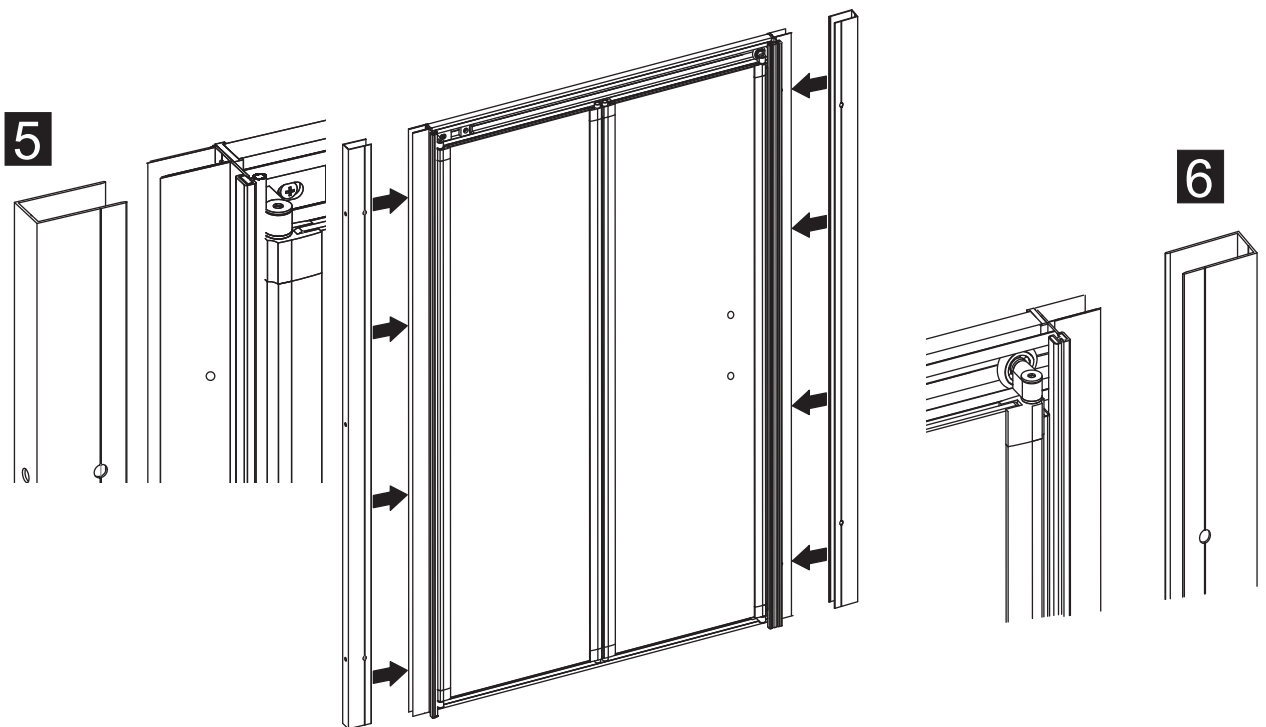

2. Prima di procedere a qualsiasi operazione di installazione, verificare la corrispondenza del box ordinato con quello consegnato e l'integrità di tutti i suoi componenti.

3. Le lastre di vetro vanno maneggiate con cura e vanno spostate sempre da due persone. Ciascuna persona dovrà prendere la lastra con due mani, afferrandola sugli spigoli del lato più lungo e tenendola in verticale (di taglio), in modo che la lastra non possa flettersi nella parte centrale. In particolar modo per le lastre in vetro prive di profili/telaio è assolutamente necessario mantenere le protezioni esistenti fino alla fine dell'installazione per evitare di sbattere le lastre determinando possibili rotture (o scoppi) anche successivi all'installazione.

4

5

Linea  Doccia

## ISTRUZIONI DI MONTAGGIO

---

M-663

---

*RoHS*  **ISO9001:2000**

1

2

X4  
4x50