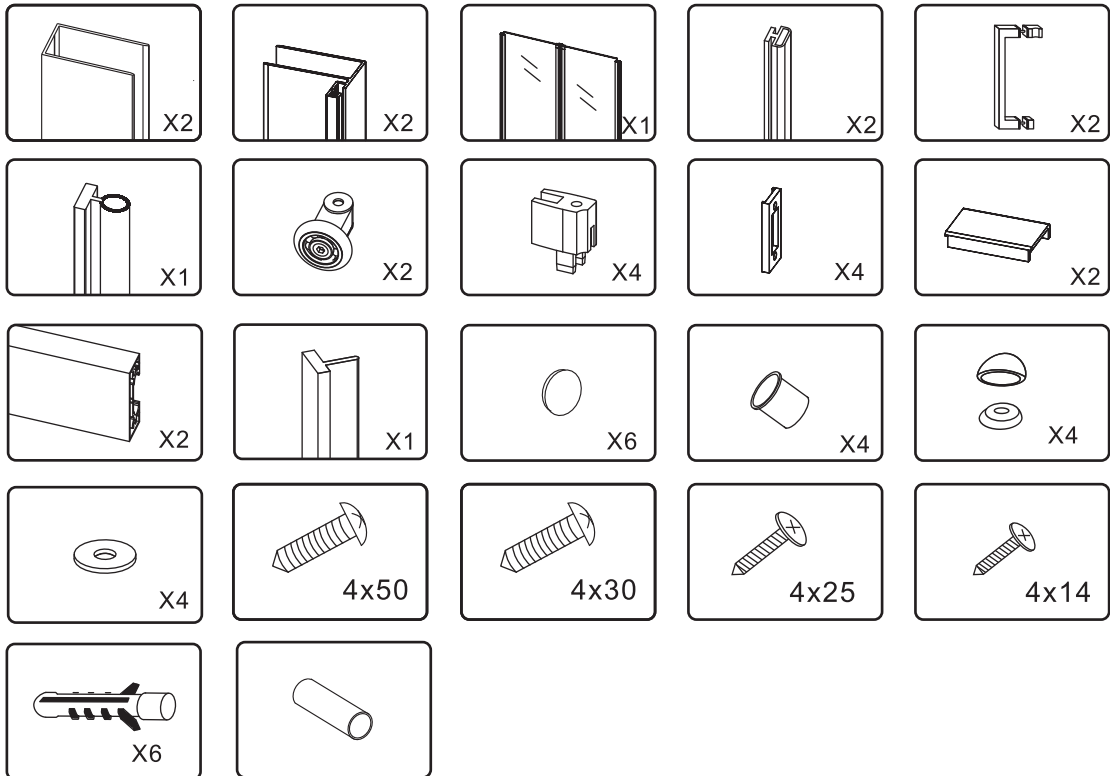

4

5

Linea  Doccia

## ISTRUZIONI DI MONTAGGIO

---

M-663

---

*RoHS*  **ISO9001:2000**

1

2

X4  
4x50