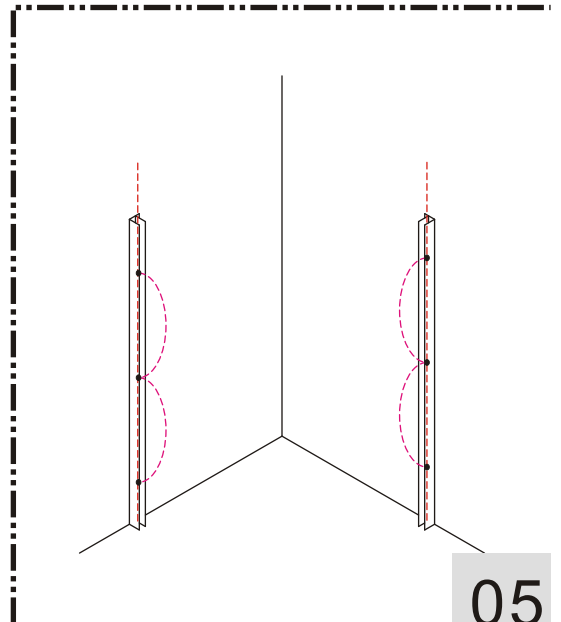

### Parete Fissa da 800

Dimensione box (cm)	S1 (cm)	S2 (cm)
650 x 800	595-635	745-785
700 x 800	645-685	745-785
750 x 800	695-735	745-785
800 x 800	745-785	745-785
900 x 800	845-885	745-785
1000 x 800	945-985	745-785
1100 x 800	1045-1085	745-785
1200 x 800	1145-1185	745-785
1300 x 800	1245-1285	745-785
1400 x 800	1345-1385	745-785

### Parete Fissa da 900

Dimensione box (cm)	S1 (cm)	S2 (cm)
650 x 900	595-635	845-885
700 x 900	645-685	845-885
750 x 900	695-735	845-885
800 x 900	745-785	845-885
900 x 900	845-885	845-885
1000 x 900	945-985	845-885
1100 x 900	1045-1085	845-885
1200 x 900	1145-1185	845-885
1300 x 900	1245-1285	845-885
1400 x 900	1345-1385	845-885

1

2

3

4

5

1

2

3

4

5

Linea  Doccia