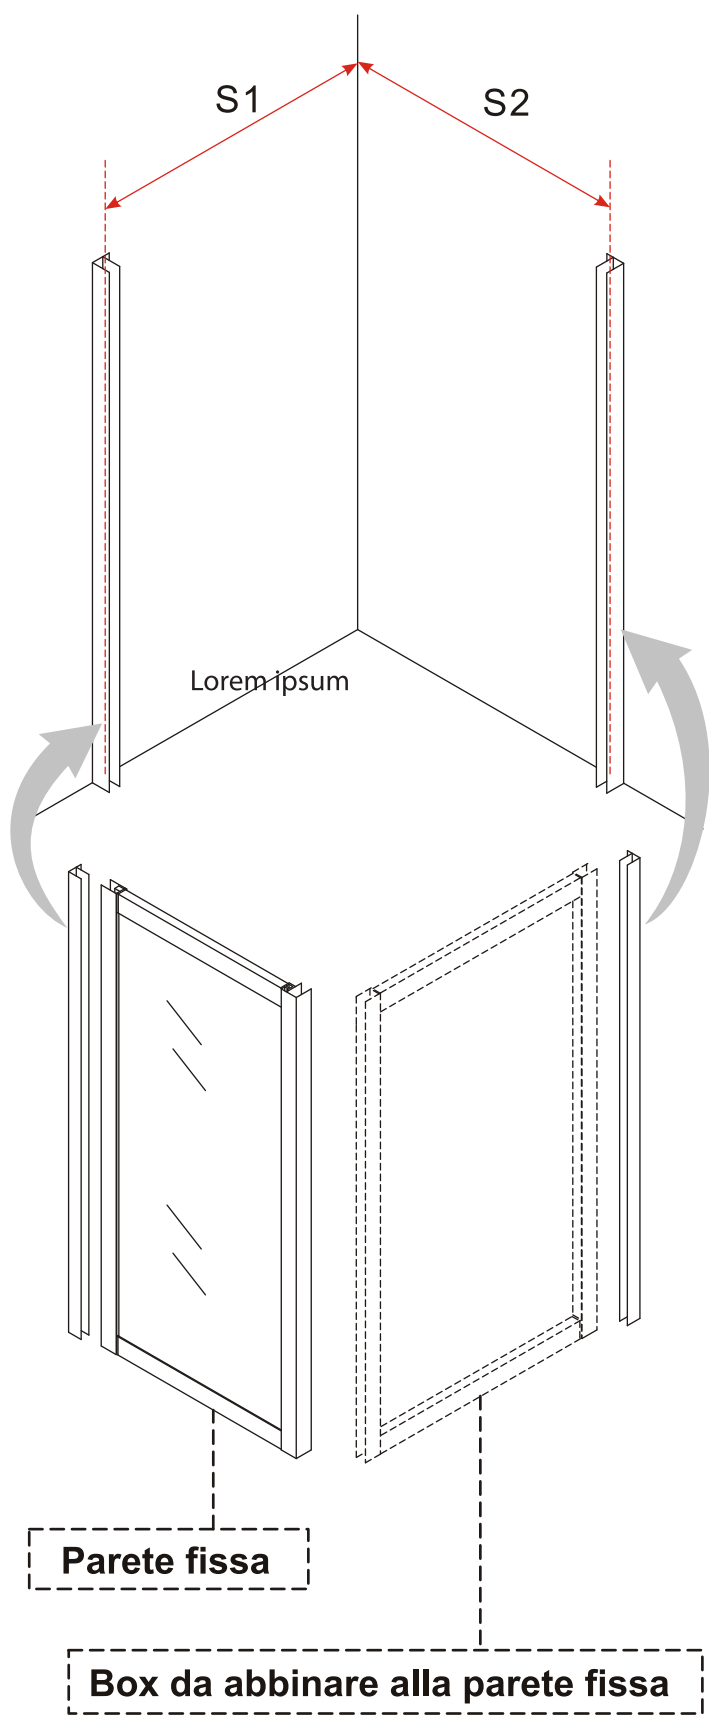

Parete Fissa da 700

Dimensione box (cm)	S1 (cm)	S2 (cm)
650 x 700	595-635	645-685
700 x 700	645-685	645-685
750 x 700	695-735	645-685
800 x 700	745-785	645-685
900 x 700	845-885	645-685
1000 x 700	945-985	645-685
1100 x 700	1045-1085	645-685
1200 x 700	1145-1185	645-685
1300 x 700	1245-1285	645-685
1400 x 700	1345-1385	645-685

Parete Fissa da 800

Dimensione box (cm)	S1 (cm)	S2 (cm)
650 x 800	595-635	745-785
700 x 800	645-685	745-785
750 x 800	695-735	745-785
800 x 800	745-785	745-785
900 x 800	845-885	745-785
1000 x 800	945-985	745-785
1100 x 800	1045-1085	745-785
1200 x 800	1145-1185	745-785
1300 x 800	1245-1285	745-785
1400 x 800	1345-1385	745-785

Parete Fissa da 900

Dimensione box (cm)	S1 (cm)	S2 (cm)
650 x 900	595-635	845-885
700 x 900	645-685	845-885
750 x 900	695-735	845-885
800 x 900	745-785	845-885
900 x 900	845-885	845-885
1000 x 900	945-985	845-885
1100 x 900	1045-1085	845-885
1200 x 900	1145-1185	845-885
1300 x 900	1245-1285	845-885
1400 x 900	1345-1385	845-885