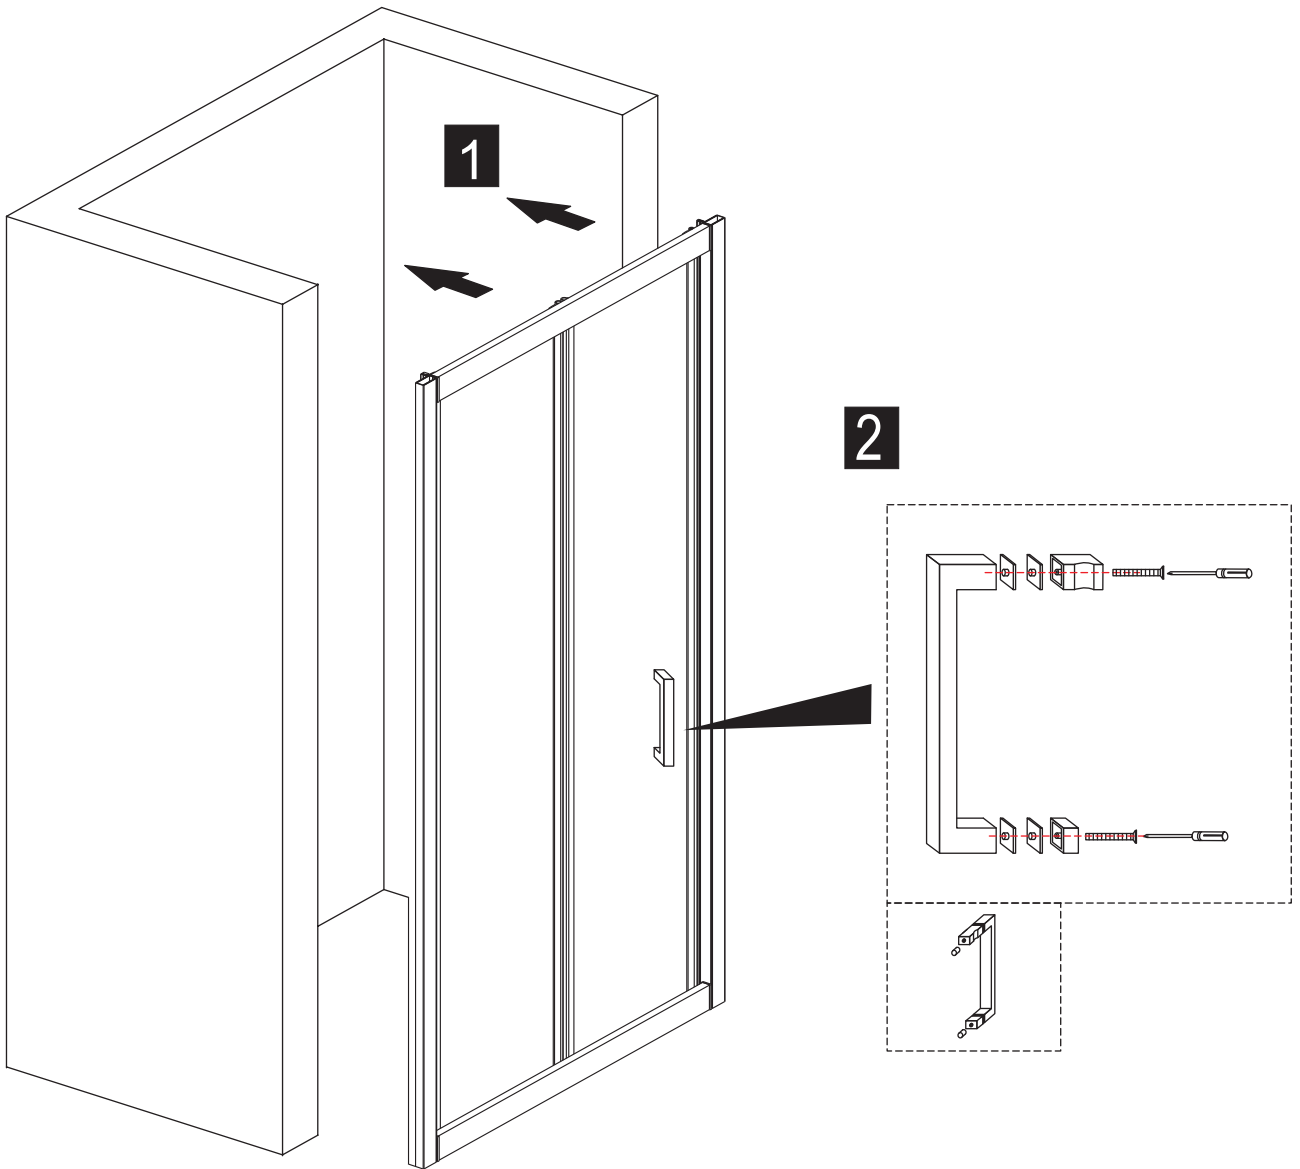

2. Prima di procedere a qualsiasi operazione di installazione, verificare la corrispondenza del box ordinato con quello consegnato e l'integrità di tutti i suoi componenti.

3. Le lastre di vetro vanno maneggiate con cura e vanno spostate sempre da due persone. Ciascuna persona dovrà prendere la lastra con due mani, afferrandola sugli spigoli del lato più lungo e tenendola in verticale (di taglio), in modo che la lastra non possa flettersi nella parte centrale. In particolar modo per le lastre in vetro prive di profili/telaio è assolutamente necessario mantenere le protezioni esistenti fino alla fine dell'installazione per evitare di sbattere le lastre determinando possibili rotture (o scoppi) anche successivi all'installazione.

4. Prima di eseguire l'installazione è necessario accertarsi che il muro non abbia un eccessivo fuori squadra, che potrebbe rendere insufficiente l'estensibilità del box compromettendone in certi casi la funzionalità stessa.

4

5

Linea  Doccia

## ISTRUZIONI DI MONTAGGIO

---

M-663

---

*RoHS*  **ISO9001:2000**

1

2

X4  
4x50