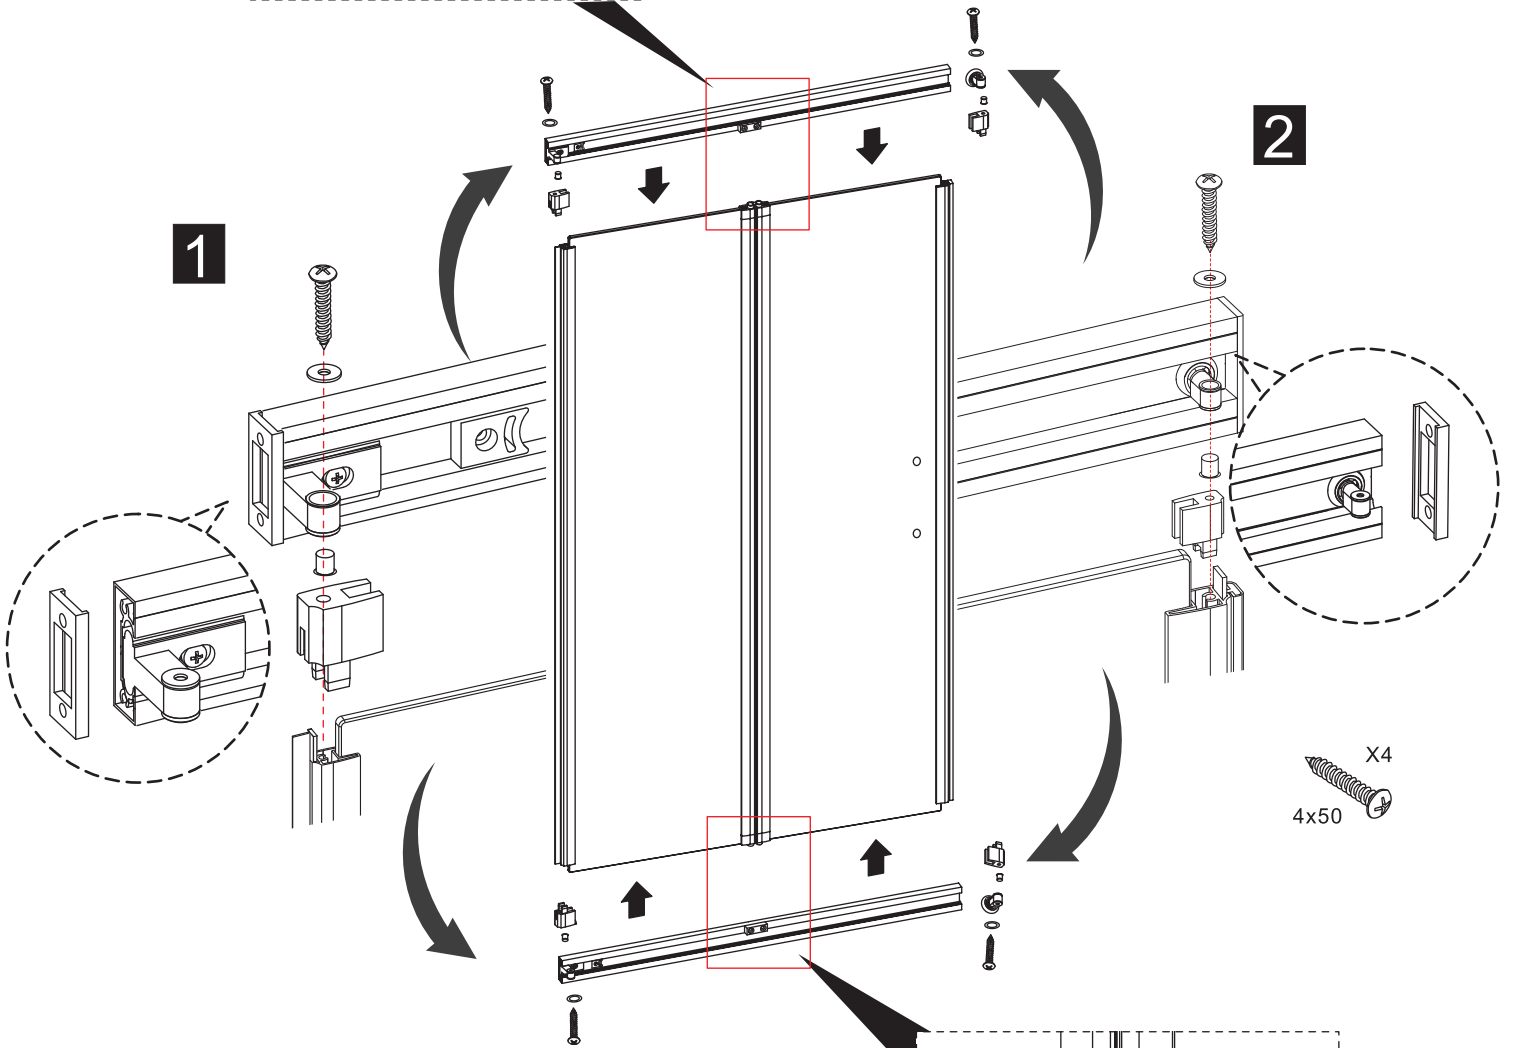

2. Prima di procedere a qualsiasi operazione di installazione, verificare la corrispondenza del box ordinato con quello consegnato e l'integrità di tutti i suoi componenti.

3. Le lastre di vetro vanno maneggiate con cura e vanno spostate sempre da due persone. Ciascuna persona dovrà prendere la lastra con due mani, afferrandola sugli spigoli del lato più lungo e tenendola in verticale (di taglio), in modo che la lastra non possa flettersi nella parte centrale. In particolar modo per le lastre in vetro prive di profili/telaio è assolutamente necessario mantenere le protezioni esistenti fino alla fine dell'installazione per evitare di sbattere le lastre determinando possibili rotture (o scoppi) anche successivi all'installazione.

### Parete Fissa da 800

Dimensione box (cm)	S1 (cm)	S2 (cm)
650 x 800	595-635	745-785
700 x 800	645-685	745-785
750 x 800	695-735	745-785
800 x 800	745-785	745-785
900 x 800	845-885	745-785
1000 x 800	945-985	745-785
1100 x 800	1045-1085	745-785
1200 x 800	1145-1185	745-785
1300 x 800	1245-1285	745-785
1400 x 800	1345-1385	745-785

## ISTRUZIONI DI MONTAGGIO

---

M-663

---

*RoHS*  **ISO9001:2000**

1

2

X4  
4x50