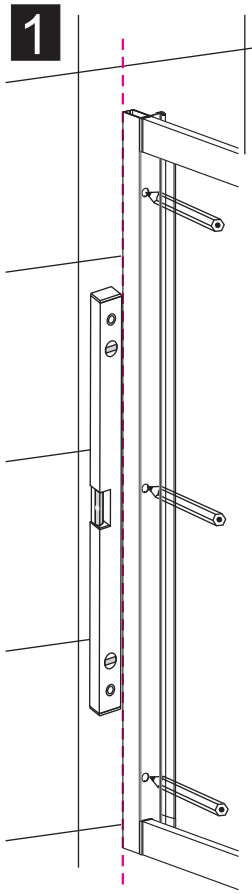

2. Prima di procedere a qualsiasi operazione di installazione, verificare la corrispondenza del box ordinato con quello consegnato e l'integrità di tutti i suoi componenti.

3. Le lastre di vetro vanno maneggiate con cura e vanno spostate sempre da due persone. Ciascuna persona dovrà prendere la lastra con due mani, afferrandola sugli spigoli del lato più lungo e tenendola in verticale (di taglio), in modo che la lastra non possa flettersi nella parte centrale. In particolar modo per le lastre in vetro prive di profili/telaio è assolutamente necessario mantenere le protezioni esistenti fino alla fine dell'installazione per evitare di sbattere le lastre determinando possibili rotture (o scoppi) anche successivi all'installazione.

### Parete Fissa da 800

Dimensione box (cm)	S1 (cm)	S2 (cm)
650 x 800	595-635	745-785
700 x 800	645-685	745-785
750 x 800	695-735	745-785
800 x 800	745-785	745-785
900 x 800	845-885	745-785
1000 x 800	945-985	745-785
1100 x 800	1045-1085	745-785
1200 x 800	1145-1185	745-785
1300 x 800	1245-1285	745-785
1400 x 800	1345-1385	745-785

1

2

3

4

5

1

2

3

## ISTRUZIONI DI MONTAGGIO

---

M-663

---

*RoHS*  **ISO9001:2000**

1

2

X4  
4x50