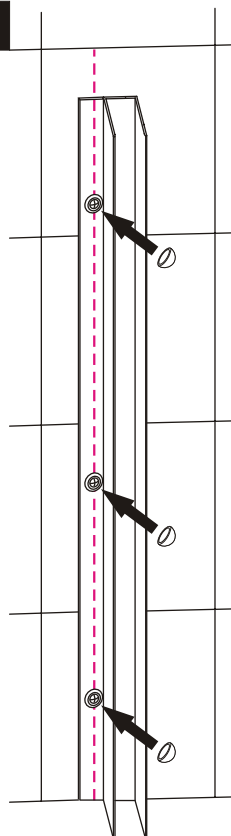

2. Prima di procedere a qualsiasi operazione di installazione, verificare la corrispondenza del box ordinato con quello consegnato e l'integrità di tutti i suoi componenti.

3. Le lastre di vetro vanno maneggiate con cura e vanno spostate sempre da due persone. Ciascuna persona dovrà prendere la lastra con due mani, afferrandola sugli spigoli del lato più lungo e tenendola in verticale (di taglio), in modo che la lastra non possa flettersi nella parte centrale. In particolar modo per le lastre in vetro prive di profili/telaio è assolutamente necessario mantenere le protezioni esistenti fino alla fine dell'installazione per evitare di sbattere le lastre determinando possibili rotture (o scoppi) anche successivi all'installazione.

### Parete Fissa da 800

Dimensione box (cm)	S1 (cm)	S2 (cm)
650 x 800	595-635	745-785
700 x 800	645-685	745-785
750 x 800	695-735	745-785
800 x 800	745-785	745-785
900 x 800	845-885	745-785
1000 x 800	945-985	745-785
1100 x 800	1045-1085	745-785
1200 x 800	1145-1185	745-785
1300 x 800	1245-1285	745-785
1400 x 800	1345-1385	745-785

### Parete Fissa da 900

Dimensione box (cm)	S1 (cm)	S2 (cm)
650 x 900	595-635	845-885
700 x 900	645-685	845-885
750 x 900	695-735	845-885
800 x 900	745-785	845-885
900 x 900	845-885	845-885
1000 x 900	945-985	845-885
1100 x 900	1045-1085	845-885
1200 x 900	1145-1185	845-885
1300 x 900	1245-1285	845-885
1400 x 900	1345-1385	845-885

1

2

3

4

5

1

2

3