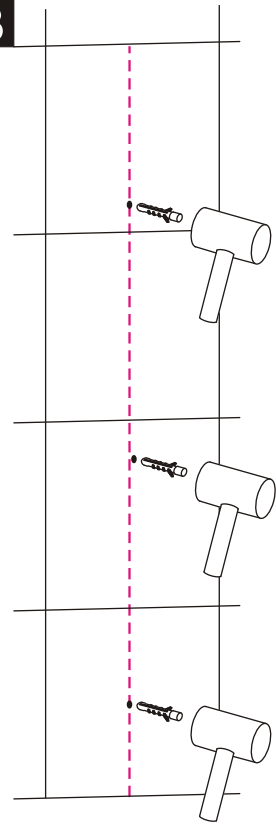

2. Prima di procedere a qualsiasi operazione di installazione, verificare la corrispondenza del box ordinato con quello consegnato e l'integrità di tutti i suoi componenti.

3. Le lastre di vetro vanno maneggiate con cura e vanno spostate sempre da due persone. Ciascuna persona dovrà prendere la lastra con due mani, afferrandola sugli spigoli del lato più lungo e tenendola in verticale (di taglio), in modo che la lastra non possa flettersi nella parte centrale. In particolar modo per le lastre in vetro prive di profili/telaio è assolutamente necessario mantenere le protezioni esistenti fino alla fine dell'installazione per evitare di sbattere le lastre determinando possibili rotture (o scoppi) anche successivi all'installazione.

### Parete Fissa da 800

Dimensione box (cm)	S1 (cm)	S2 (cm)
650 x 800	595-635	745-785
700 x 800	645-685	745-785
750 x 800	695-735	745-785
800 x 800	745-785	745-785
900 x 800	845-885	745-785
1000 x 800	945-985	745-785
1100 x 800	1045-1085	745-785
1200 x 800	1145-1185	745-785
1300 x 800	1245-1285	745-785
1400 x 800	1345-1385	745-785

### Parete Fissa da 900

Dimensione box (cm)	S1 (cm)	S2 (cm)
650 x 900	595-635	845-885
700 x 900	645-685	845-885
750 x 900	695-735	845-885
800 x 900	745-785	845-885
900 x 900	845-885	845-885
1000 x 900	945-985	845-885
1100 x 900	1045-1085	845-885
1200 x 900	1145-1185	845-885
1300 x 900	1245-1285	845-885
1400 x 900	1345-1385	845-885

1

2

3

4

5

1

2

3