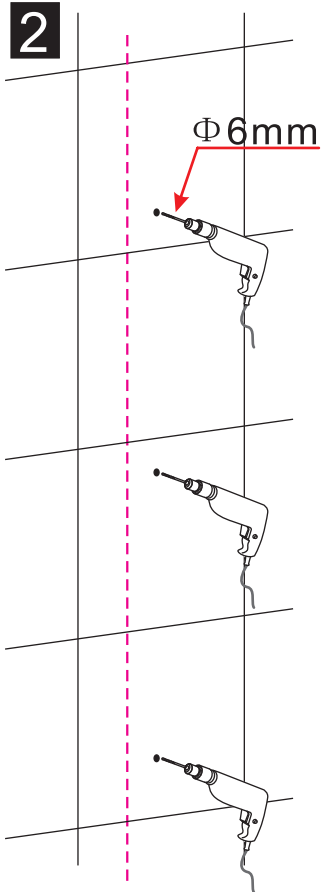

2. Prima di procedere a qualsiasi operazione di installazione, verificare la corrispondenza del box ordinato con quello consegnato e l'integrità di tutti i suoi componenti.

3. Le lastre di vetro vanno maneggiate con cura e vanno spostate sempre da due persone. Ciascuna persona dovrà prendere la lastra con due mani, afferrandola sugli spigoli del lato più lungo e tenendola in verticale (di taglio), in modo che la lastra non possa flettersi nella parte centrale. In particolar modo per le lastre in vetro prive di profili/telaio è assolutamente necessario mantenere le protezioni esistenti fino alla fine dell'installazione per evitare di sbattere le lastre determinando possibili rotture (o scoppi) anche successivi all'installazione.

### Parete Fissa da 800

Dimensione box (cm)	S1 (cm)	S2 (cm)
650 x 800	595-635	745-785
700 x 800	645-685	745-785
750 x 800	695-735	745-785
800 x 800	745-785	745-785
900 x 800	845-885	745-785
1000 x 800	945-985	745-785
1100 x 800	1045-1085	745-785
1200 x 800	1145-1185	745-785
1300 x 800	1245-1285	745-785
1400 x 800	1345-1385	745-785

## ISTRUZIONI DI MONTAGGIO

---

M-663

---

*RoHS*  **ISO9001:2000**

1

2

X4  
4x50