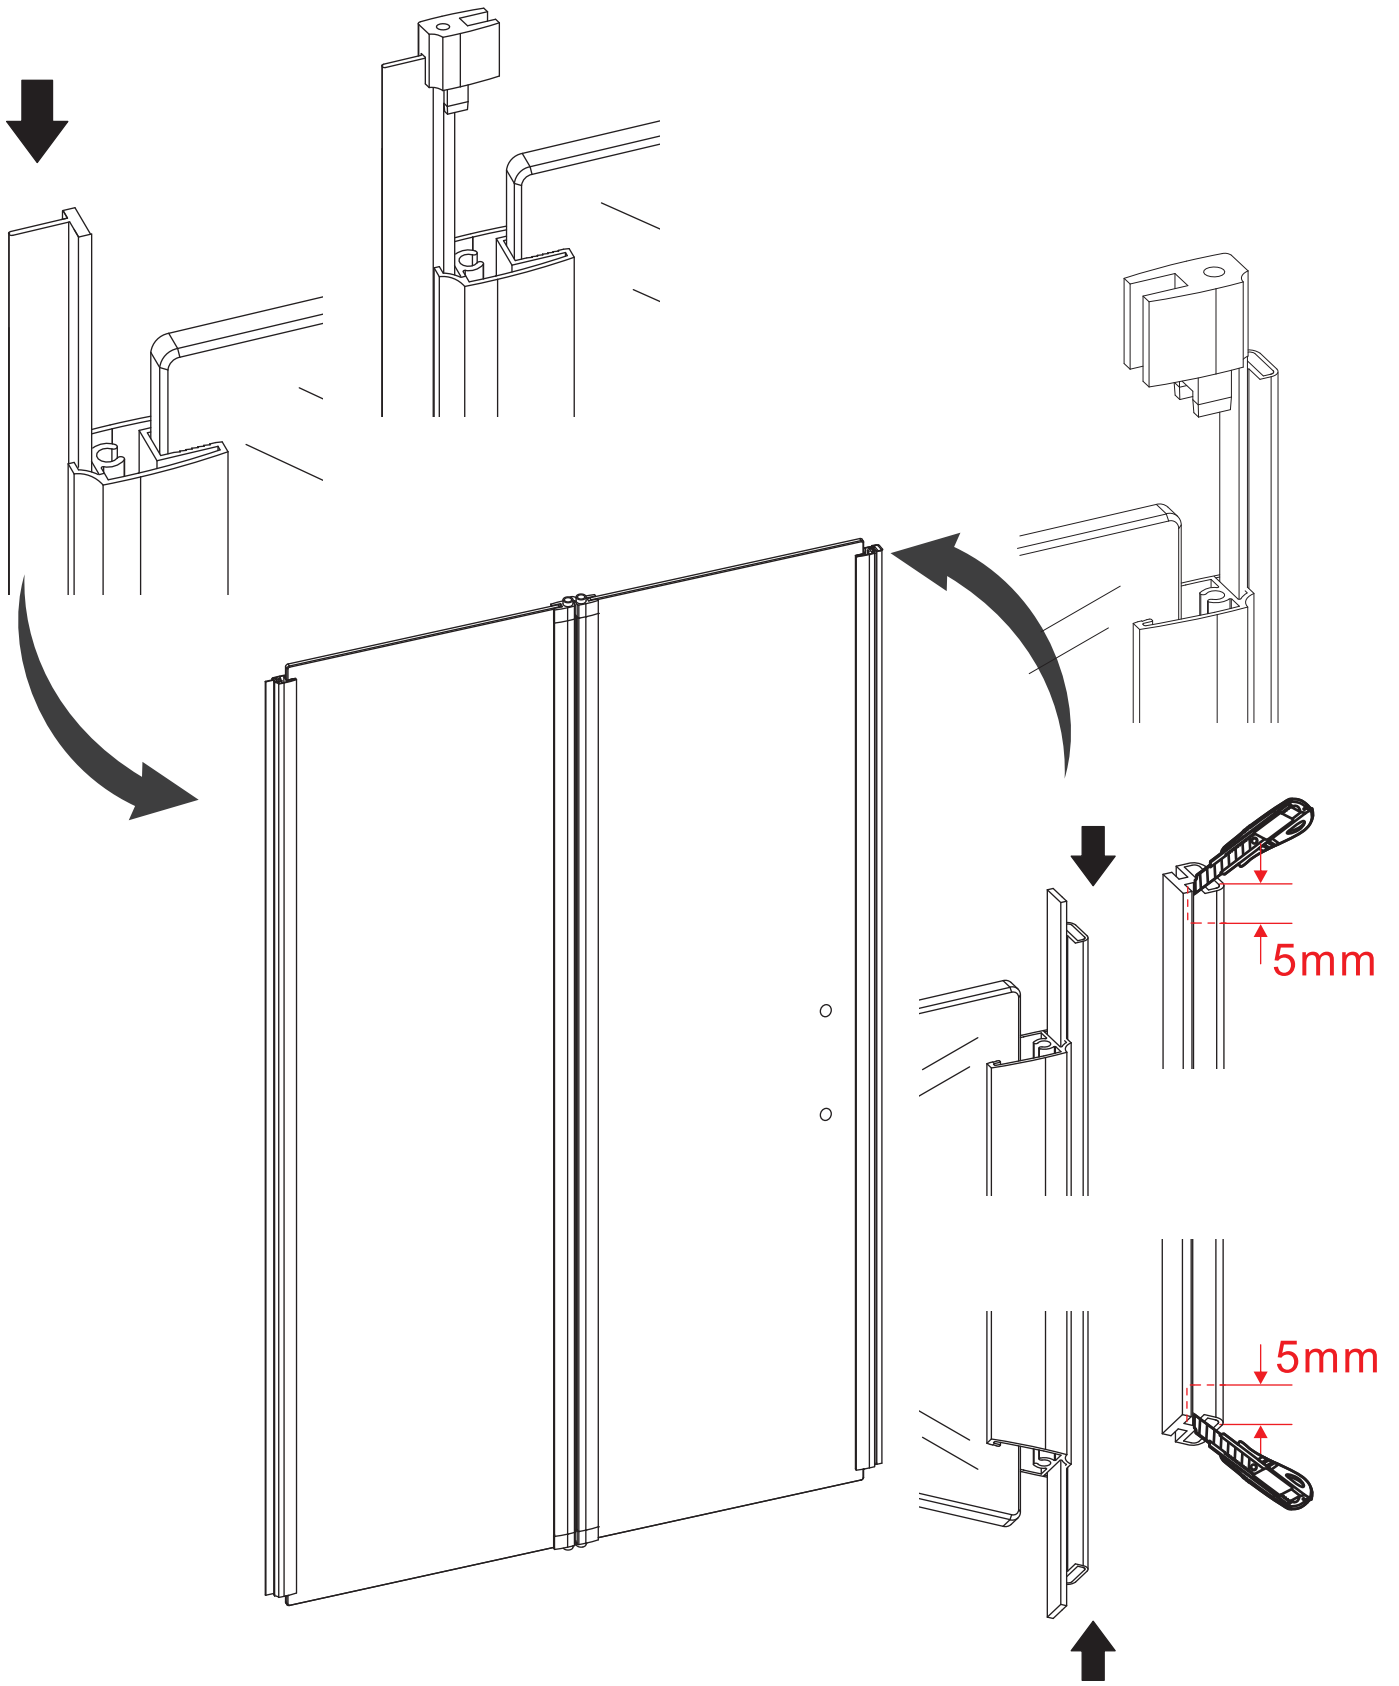

### Parete Fissa da 800

Dimensione box (cm)	S1 (cm)	S2 (cm)
650 x 800	595-635	745-785
700 x 800	645-685	745-785
750 x 800	695-735	745-785
800 x 800	745-785	745-785
900 x 800	845-885	745-785
1000 x 800	945-985	745-785
1100 x 800	1045-1085	745-785
1200 x 800	1145-1185	745-785
1300 x 800	1245-1285	745-785
1400 x 800	1345-1385	745-785

### Parete Fissa da 900

Dimensione box (cm)	S1 (cm)	S2 (cm)
650 x 900	595-635	845-885
700 x 900	645-685	845-885
750 x 900	695-735	845-885
800 x 900	745-785	845-885
900 x 900	845-885	845-885
1000 x 900	945-985	845-885
1100 x 900	1045-1085	845-885
1200 x 900	1145-1185	845-885
1300 x 900	1245-1285	845-885
1400 x 900	1345-1385	845-885

4

5

Linea  Doccia

## ISTRUZIONI DI MONTAGGIO

---

M-663

---

*RoHS*  **ISO9001:2000**

1

2

X4  
4x50