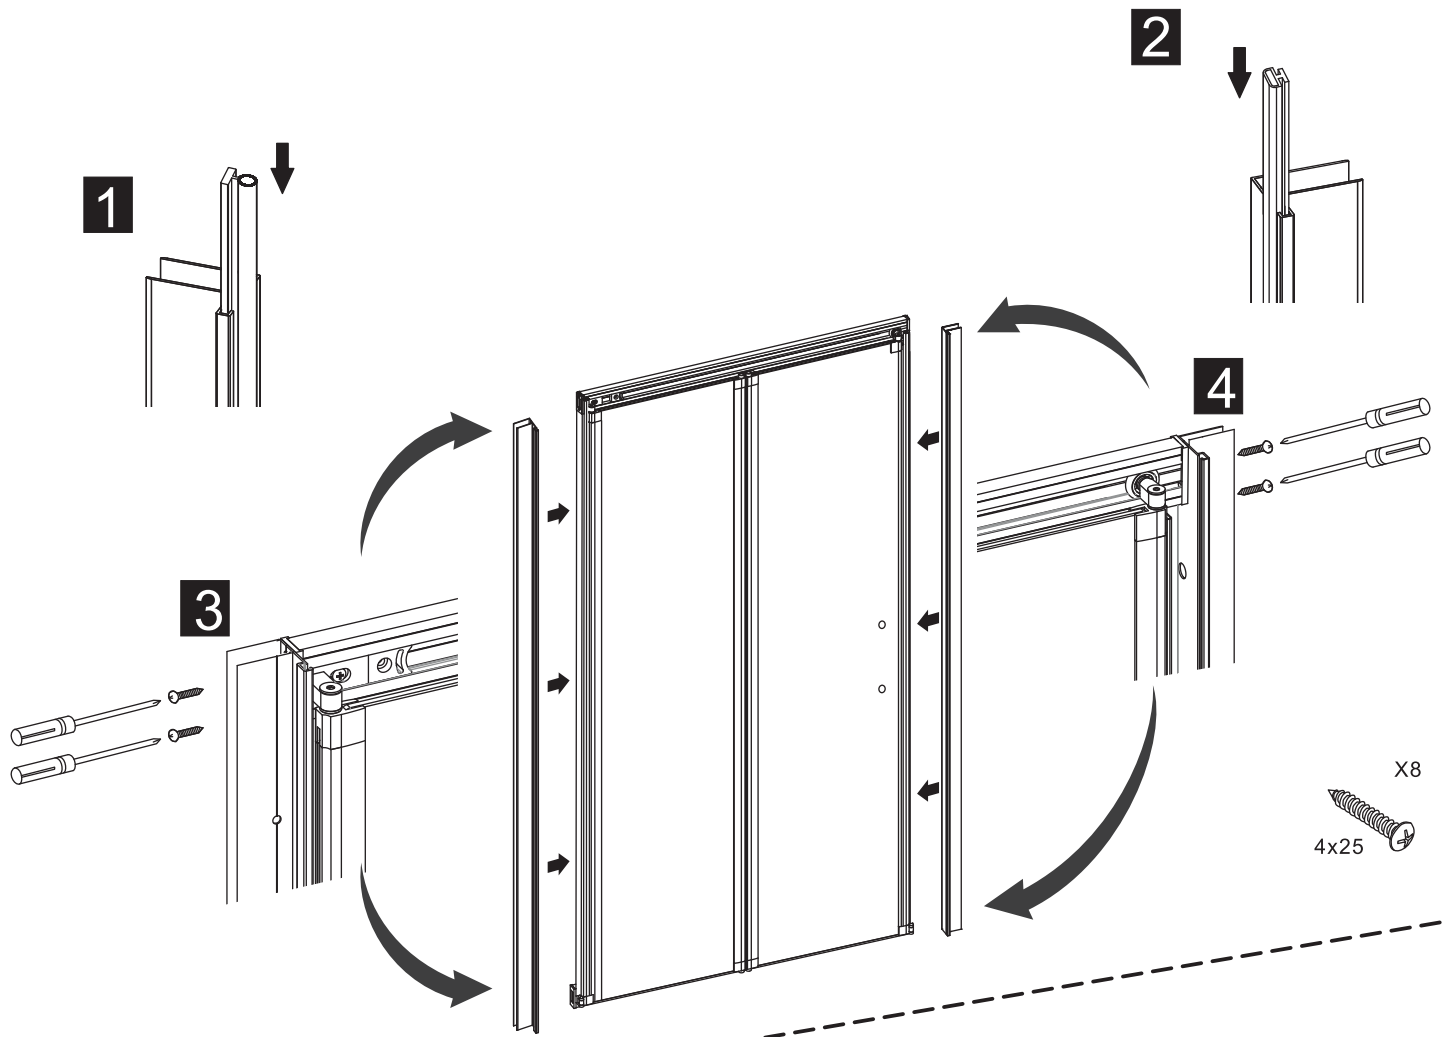

2. Prima di procedere a qualsiasi operazione di installazione, verificare la corrispondenza del box ordinato con quello consegnato e l'integrità di tutti i suoi componenti.

3. Le lastre di vetro vanno maneggiate con cura e vanno spostate sempre da due persone. Ciascuna persona dovrà prendere la lastra con due mani, afferrandola sugli spigoli del lato più lungo e tenendola in verticale (di taglio), in modo che la lastra non possa flettersi nella parte centrale. In particolar modo per le lastre in vetro prive di profili/telaio è assolutamente necessario mantenere le protezioni esistenti fino alla fine dell'installazione per evitare di sbattere le lastre determinando possibili rotture (o scoppi) anche successivi all'installazione.

4. Prima di eseguire l'installazione è necessario accertarsi che il muro non abbia un eccessivo fuori squadra, che potrebbe rendere insufficiente l'estensibilità del box compromettendone in certi casi la funzionalità stessa.

4

5

Linea  Doccia

## ISTRUZIONI DI MONTAGGIO

---

M-663

---

*RoHS*  **ISO9001:2000**

1

2

X4  
4x50