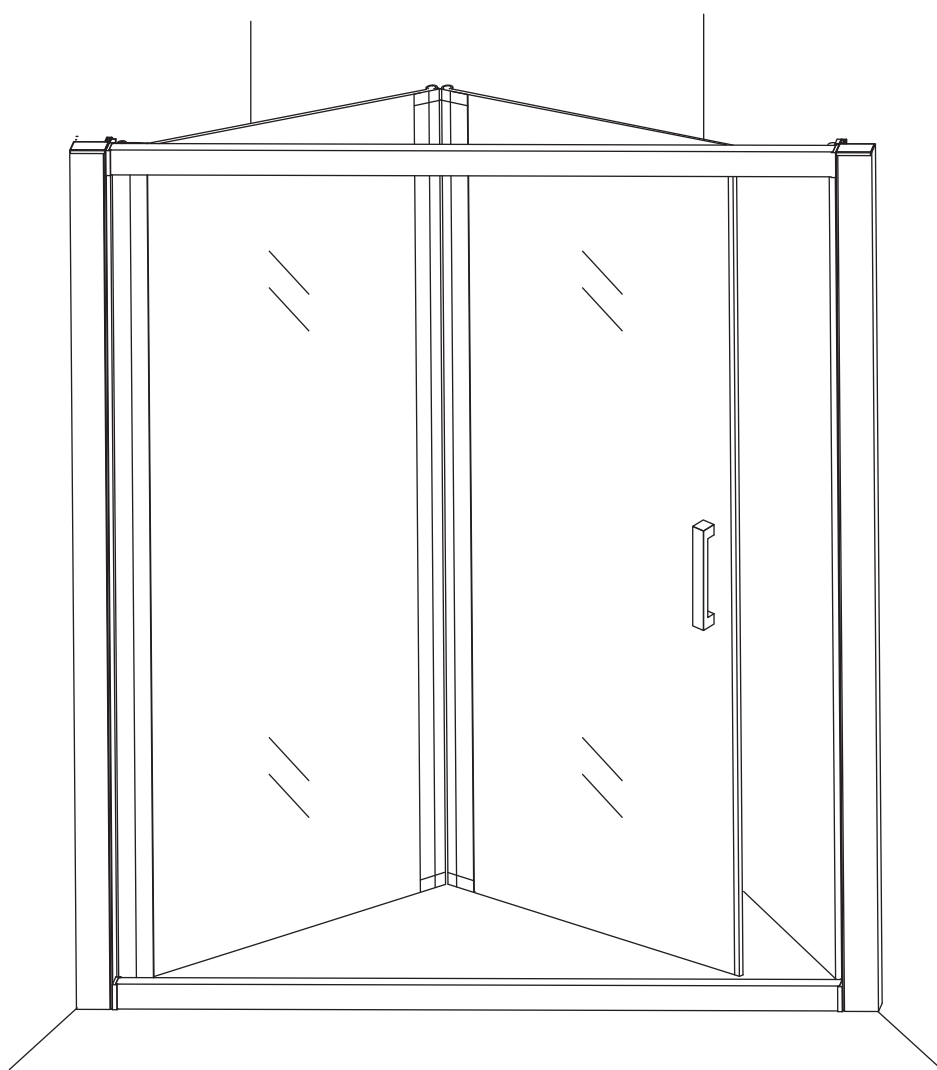

Linea Doccia

ISTRUZIONI DI MONTAGGIO

M-663

RoHS **ISO9001:2000**