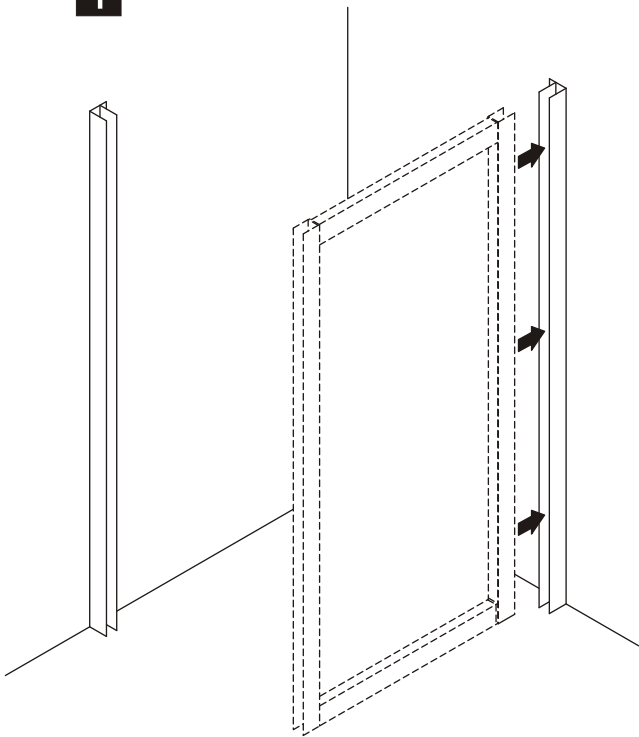

### Parete Fissa da 800

Dimensione box (cm)	S1 (cm)	S2 (cm)
650 x 800	595-635	745-785
700 x 800	645-685	745-785
750 x 800	695-735	745-785
800 x 800	745-785	745-785
900 x 800	845-885	745-785
1000 x 800	945-985	745-785
1100 x 800	1045-1085	745-785
1200 x 800	1145-1185	745-785
1300 x 800	1245-1285	745-785
1400 x 800	1345-1385	745-785

### Parete Fissa da 900

Dimensione box (cm)	S1 (cm)	S2 (cm)
650 x 900	595-635	845-885
700 x 900	645-685	845-885
750 x 900	695-735	845-885
800 x 900	745-785	845-885
900 x 900	845-885	845-885
1000 x 900	945-985	845-885
1100 x 900	1045-1085	845-885
1200 x 900	1145-1185	845-885
1300 x 900	1245-1285	845-885
1400 x 900	1345-1385	845-885

1

2

3

4

5

1

2

3

4

5

Linea  Doccia