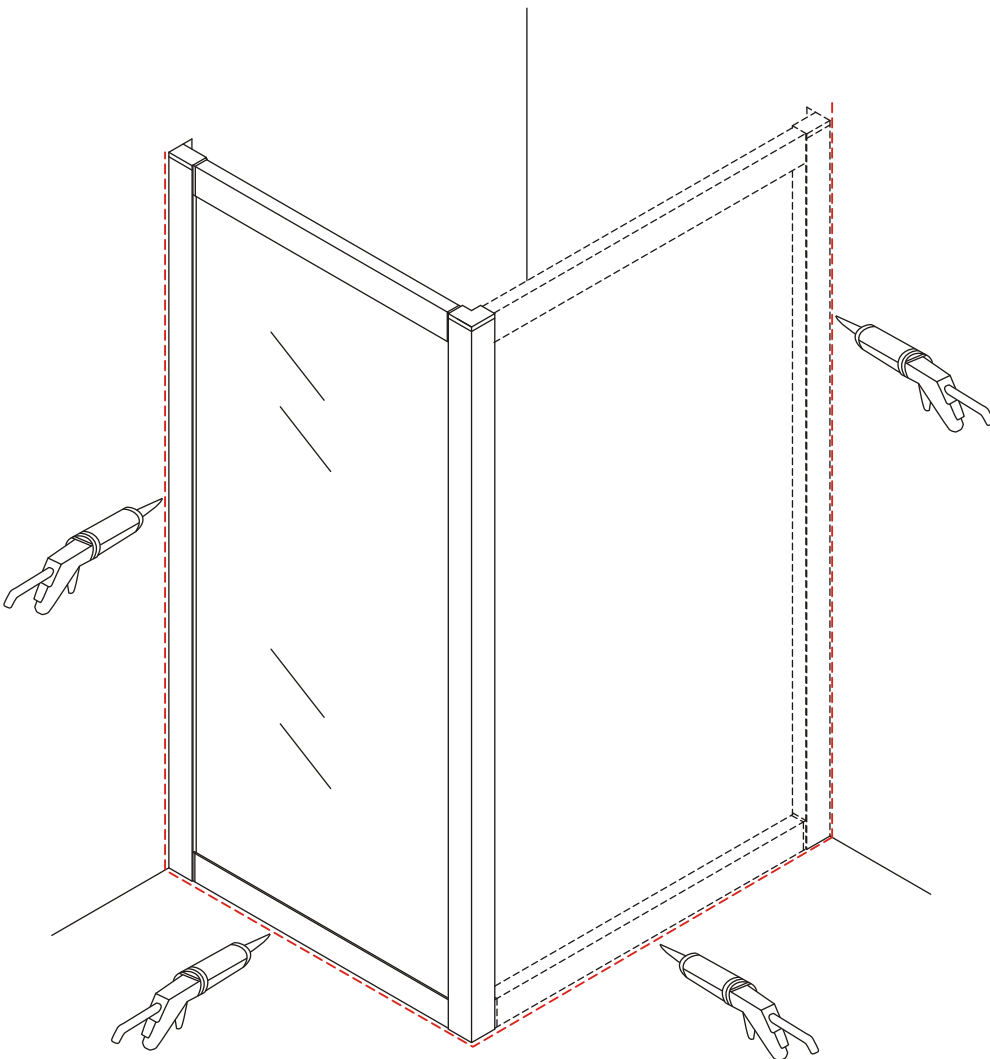

2. Prima di procedere a qualsiasi operazione di installazione, verificare la corrispondenza del box ordinato con quello consegnato e l'integrità di tutti i suoi componenti.

3. Le lastre di vetro vanno maneggiate con cura e vanno spostate sempre da due persone. Ciascuna persona dovrà prendere la lastra con due mani, afferrandola sugli spigoli del lato più lungo e tenendola in verticale (di taglio), in modo che la lastra non possa flettersi nella parte centrale. In particolar modo per le lastre in vetro prive di profili/telaio è assolutamente necessario mantenere le protezioni esistenti fino alla fine dell'installazione per evitare di sbattere le lastre determinando possibili rotture (o scoppi) anche successivi all'installazione.

### Parete Fissa da 800

Dimensione box (cm)	S1 (cm)	S2 (cm)
650 x 800	595-635	745-785
700 x 800	645-685	745-785
750 x 800	695-735	745-785
800 x 800	745-785	745-785
900 x 800	845-885	745-785
1000 x 800	945-985	745-785
1100 x 800	1045-1085	745-785
1200 x 800	1145-1185	745-785
1300 x 800	1245-1285	745-785
1400 x 800	1345-1385	745-785

### Parete Fissa da 900

Dimensione box (cm)	S1 (cm)	S2 (cm)
650 x 900	595-635	845-885
700 x 900	645-685	845-885
750 x 900	695-735	845-885
800 x 900	745-785	845-885
900 x 900	845-885	845-885
1000 x 900	945-985	845-885
1100 x 900	1045-1085	845-885
1200 x 900	1145-1185	845-885
1300 x 900	1245-1285	845-885
1400 x 900	1345-1385	845-885

4

5

Linea  Doccia