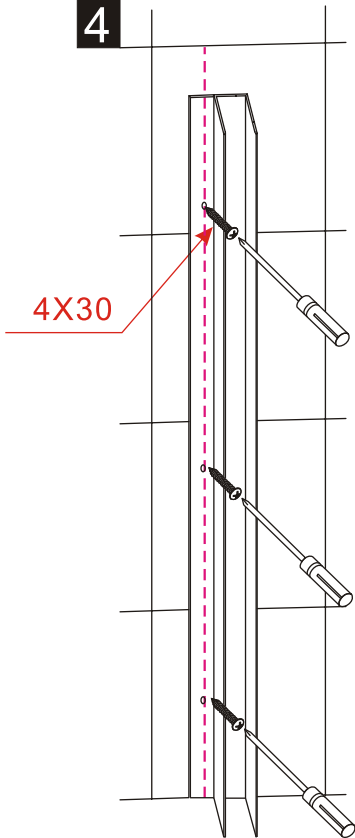

### Parete Fissa da 800

Dimensione box (cm)	S1 (cm)	S2 (cm)
650 x 800	595-635	745-785
700 x 800	645-685	745-785
750 x 800	695-735	745-785
800 x 800	745-785	745-785
900 x 800	845-885	745-785
1000 x 800	945-985	745-785
1100 x 800	1045-1085	745-785
1200 x 800	1145-1185	745-785
1300 x 800	1245-1285	745-785
1400 x 800	1345-1385	745-785

### Parete Fissa da 900

Dimensione box (cm)	S1 (cm)	S2 (cm)
650 x 900	595-635	845-885
700 x 900	645-685	845-885
750 x 900	695-735	845-885
800 x 900	745-785	845-885
900 x 900	845-885	845-885
1000 x 900	945-985	845-885
1100 x 900	1045-1085	845-885
1200 x 900	1145-1185	845-885
1300 x 900	1245-1285	845-885
1400 x 900	1345-1385	845-885

1

2

3

4

5

1

2

3