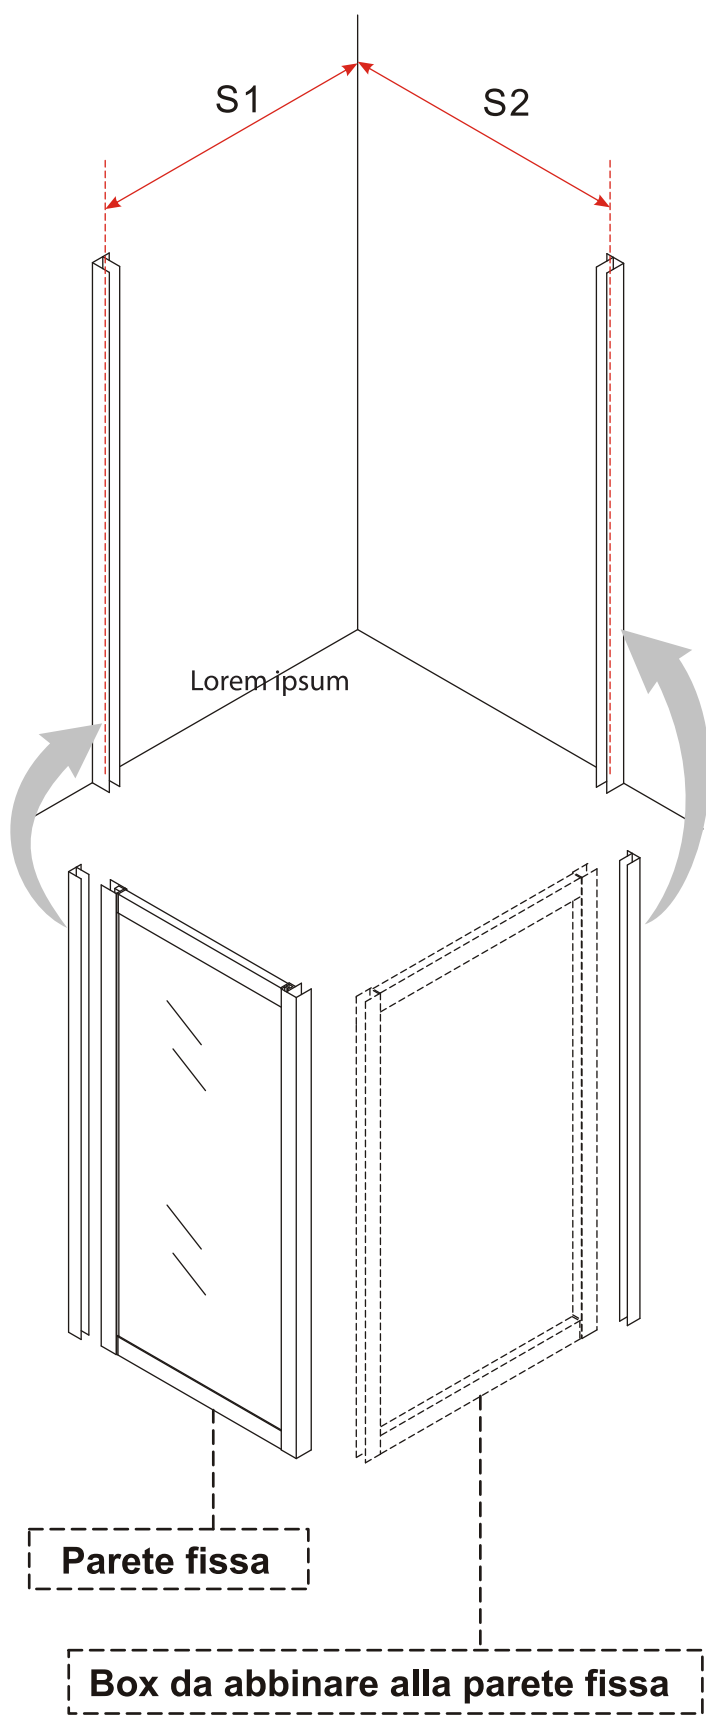

Parete Fissa da 700

Dimensione box (cm)	S1 (cm)	S2 (cm)
650 x 700	595-635	645-685
700 x 700	645-685	645-685
750 x 700	695-735	645-685
800 x 700	745-785	645-685
900 x 700	845-885	645-685
1000 x 700	945-985	645-685
1100 x 700	1045-1085	645-685
1200 x 700	1145-1185	645-685
1300 x 700	1245-1285	645-685
1400 x 700	1345-1385	645-685

Parete Fissa da 800

Dimensione box (cm)	S1 (cm)	S2 (cm)
650 x 800	595-635	745-785
700 x 800	645-685	745-785
750 x 800	695-735	745-785
800 x 800	745-785	745-785
900 x 800	845-885	745-785
1000 x 800	945-985	745-785
1100 x 800	1045-1085	745-785
1200 x 800	1145-1185	745-785
1300 x 800	1245-1285	745-785
1400 x 800	1345-1385	745-785

Parete Fissa da 900

Dimensione box (cm)	S1 (cm)	S2 (cm)
650 x 900	595-635	845-885
700 x 900	645-685	845-885
750 x 900	695-735	845-885
800 x 900	745-785	845-885
900 x 900	845-885	845-885
1000 x 900	945-985	845-885
1100 x 900	1045-1085	845-885
1200 x 900	1145-1185	845-885
1300 x 900	1245-1285	845-885
1400 x 900	1345-1385	845-885