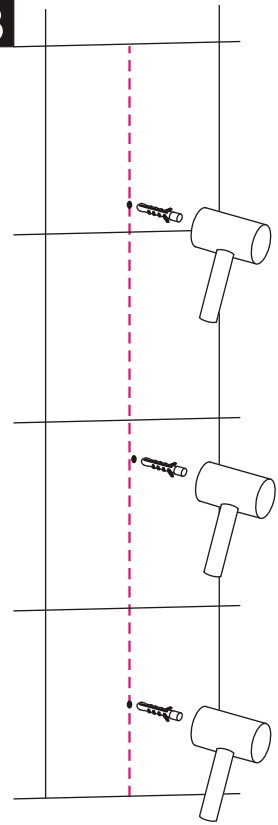

2. Prima di procedere a qualsiasi operazione di installazione, verificare la corrispondenza del box ordinato con quello consegnato e l'integrità di tutti i suoi componenti.

3. Le lastre di vetro vanno maneggiate con cura e vanno spostate sempre da due persone. Ciascuna persona dovrà prendere la lastra con due mani, afferrandola sugli spigoli del lato più lungo e tenendola in verticale (di taglio), in modo che la lastra non possa flettersi nella parte centrale. In particolar modo per le lastre in vetro prive di profili/telaio è assolutamente necessario mantenere le protezioni esistenti fino alla fine dell'installazione per evitare di sbattere le lastre determinando possibili rotture (o scoppi) anche successivi all'installazione.

### Parete Fissa da 800

Dimensione box (cm)	S1 (cm)	S2 (cm)
650 x 800	595-635	745-785
700 x 800	645-685	745-785
750 x 800	695-735	745-785
800 x 800	745-785	745-785
900 x 800	845-885	745-785
1000 x 800	945-985	745-785
1100 x 800	1045-1085	745-785
1200 x 800	1145-1185	745-785
1300 x 800	1245-1285	745-785
1400 x 800	1345-1385	745-785

### Parete Fissa da 900

Dimensione box (cm)	S1 (cm)	S2 (cm)
650 x 900	595-635	845-885
700 x 900	645-685	845-885
750 x 900	695-735	845-885
800 x 900	745-785	845-885
900 x 900	845-885	845-885
1000 x 900	945-985	845-885
1100 x 900	1045-1085	845-885
1200 x 900	1145-1185	845-885
1300 x 900	1245-1285	845-885
1400 x 900	1345-1385	845-885

1

2

3

4

5

1

2

3