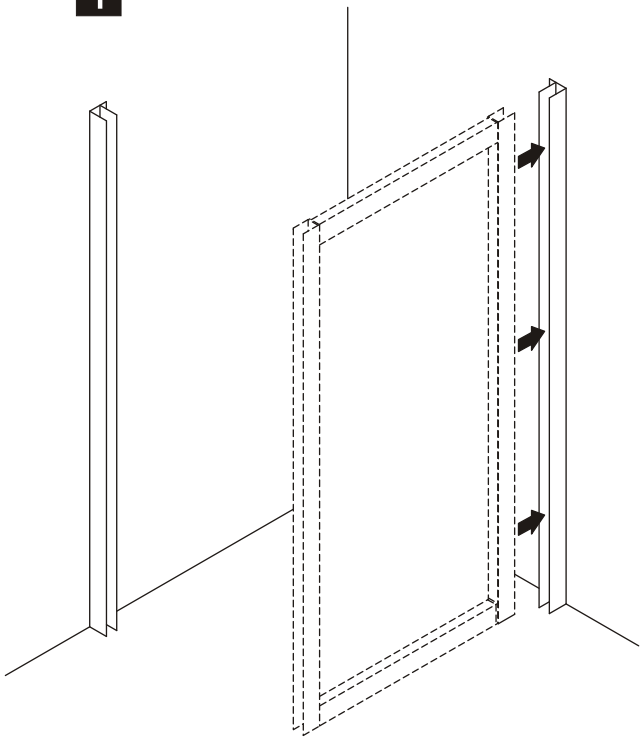

### Parete Fissa da 800

Dimensione box (cm)	S1 (cm)	S2 (cm)
650 x 800	595-635	745-785
700 x 800	645-685	745-785
750 x 800	695-735	745-785
800 x 800	745-785	745-785
900 x 800	845-885	745-785
1000 x 800	945-985	745-785
1100 x 800	1045-1085	745-785
1200 x 800	1145-1185	745-785
1300 x 800	1245-1285	745-785
1400 x 800	1345-1385	745-785

### Parete Fissa da 900

Dimensione box (cm)	S1 (cm)	S2 (cm)
650 x 900	595-635	845-885
700 x 900	645-685	845-885
750 x 900	695-735	845-885
800 x 900	745-785	845-885
900 x 900	845-885	845-885
1000 x 900	945-985	845-885
1100 x 900	1045-1085	845-885
1200 x 900	1145-1185	845-885
1300 x 900	1245-1285	845-885
1400 x 900	1345-1385	845-885

1

2

3

4

5

1

2

3