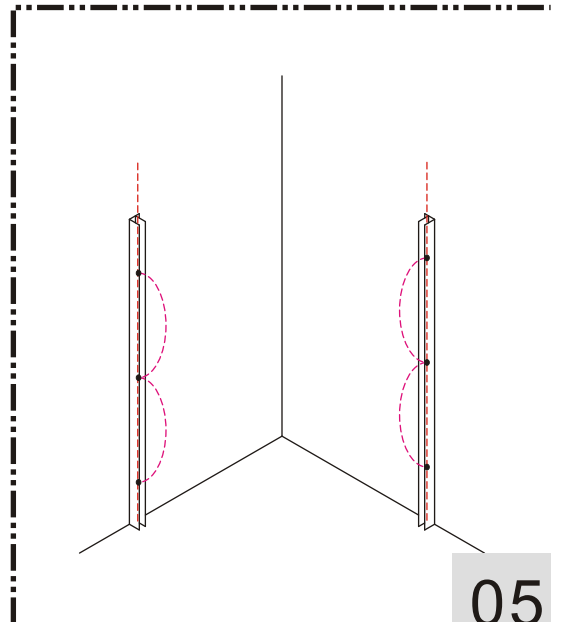

4. Prima di eseguire l'installazione è necessario accertarsi che il muro non abbia un eccessivo fuori squadra, che potrebbe rendere insufficiente l'estensibilità del box compromettendone in certi casi la funzionalità stessa.

### Parete Fissa da 800

Dimensione box (cm)	S1 (cm)	S2 (cm)
650 x 800	595-635	745-785
700 x 800	645-685	745-785
750 x 800	695-735	745-785
800 x 800	745-785	745-785
900 x 800	845-885	745-785
1000 x 800	945-985	745-785
1100 x 800	1045-1085	745-785
1200 x 800	1145-1185	745-785
1300 x 800	1245-1285	745-785
1400 x 800	1345-1385	745-785

### Parete Fissa da 900

Dimensione box (cm)	S1 (cm)	S2 (cm)
650 x 900	595-635	845-885
700 x 900	645-685	845-885
750 x 900	695-735	845-885
800 x 900	745-785	845-885
900 x 900	845-885	845-885
1000 x 900	945-985	845-885
1100 x 900	1045-1085	845-885
1200 x 900	1145-1185	845-885
1300 x 900	1245-1285	845-885
1400 x 900	1345-1385	845-885

1

2

3

4

5

1

2

3