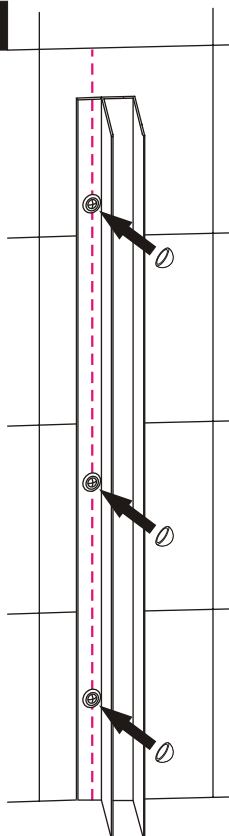

2. Prima di procedere a qualsiasi operazione di installazione, verificare la corrispondenza del box ordinato con quello consegnato e l'integrità di tutti i suoi componenti.

3. Le lastre di vetro vanno maneggiate con cura e vanno spostate sempre da due persone. Ciascuna persona dovrà prendere la lastra con due mani, afferrandola sugli spigoli del lato più lungo e tenendola in verticale (di taglio), in modo che la lastra non possa flettersi nella parte centrale. In particolar modo per le lastre in vetro prive di profili/telaio è assolutamente necessario mantenere le protezioni esistenti fino alla fine dell'installazione per evitare di sbattere le lastre determinando possibili rotture (o scoppi) anche successivi all'installazione.

### Parete Fissa da 800

Dimensione box (cm)	S1 (cm)	S2 (cm)
650 x 800	595-635	745-785
700 x 800	645-685	745-785
750 x 800	695-735	745-785
800 x 800	745-785	745-785
900 x 800	845-885	745-785
1000 x 800	945-985	745-785
1100 x 800	1045-1085	745-785
1200 x 800	1145-1185	745-785
1300 x 800	1245-1285	745-785
1400 x 800	1345-1385	745-785

### Parete Fissa da 900

Dimensione box (cm)	S1 (cm)	S2 (cm)
650 x 900	595-635	845-885
700 x 900	645-685	845-885
750 x 900	695-735	845-885
800 x 900	745-785	845-885
900 x 900	845-885	845-885
1000 x 900	945-985	845-885
1100 x 900	1045-1085	845-885
1200 x 900	1145-1185	845-885
1300 x 900	1245-1285	845-885
1400 x 900	1345-1385	845-885

1

2

3

4

5

1

2

3